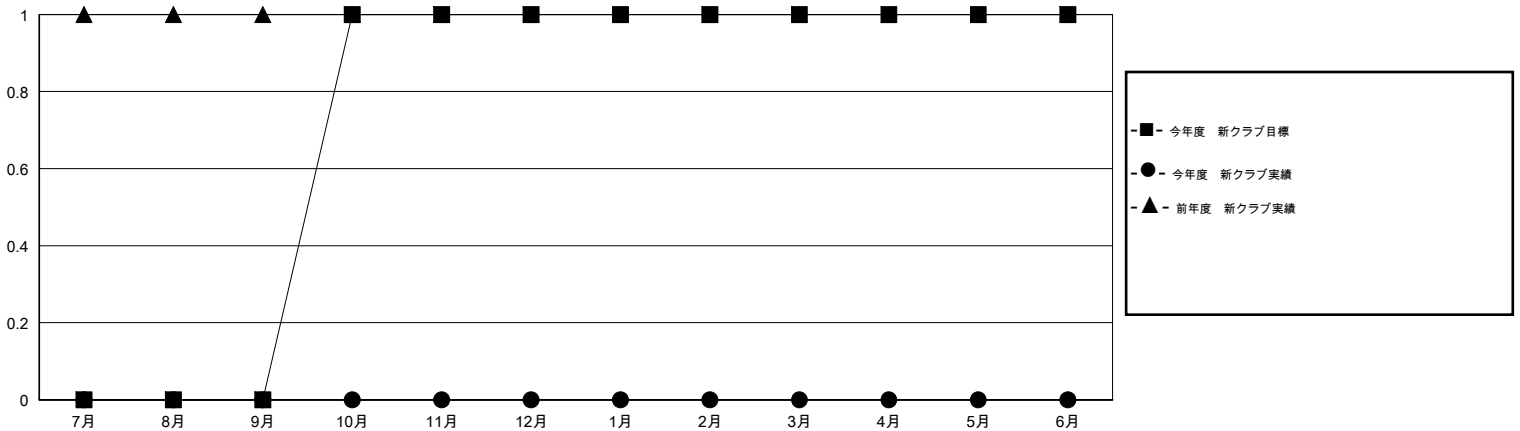

MONTHLY MEMBERSHIP PROGRESS REPORT

District 332 A

Results as of: 9/30/2014

GMT: Shoji Suzuki

地域 JAPAN

GMT会則地域 5-Jap

クラブ					名				
結果: 2014-2015					結果: 2014-2015				
四半期	新クラブ目標	新クラブ	解散クラブ	純増/減	四半期	新会員目標	チャーターメン バー/新会員	退会者	純増/減
7月/8月/9月	0	0	0	0	7月/8月/9月	60	117	30	87
10月/11月/12月	1	0	0	0	10月/11月/12月	90	0	0	0
1月/2月/3月	0	0	0	0	1月/2月/3月	40	0	0	0
4月/5月/6月	0	0	0	0	4月/5月/6月	40	0	0	0

新クラブ目標及び実績累計