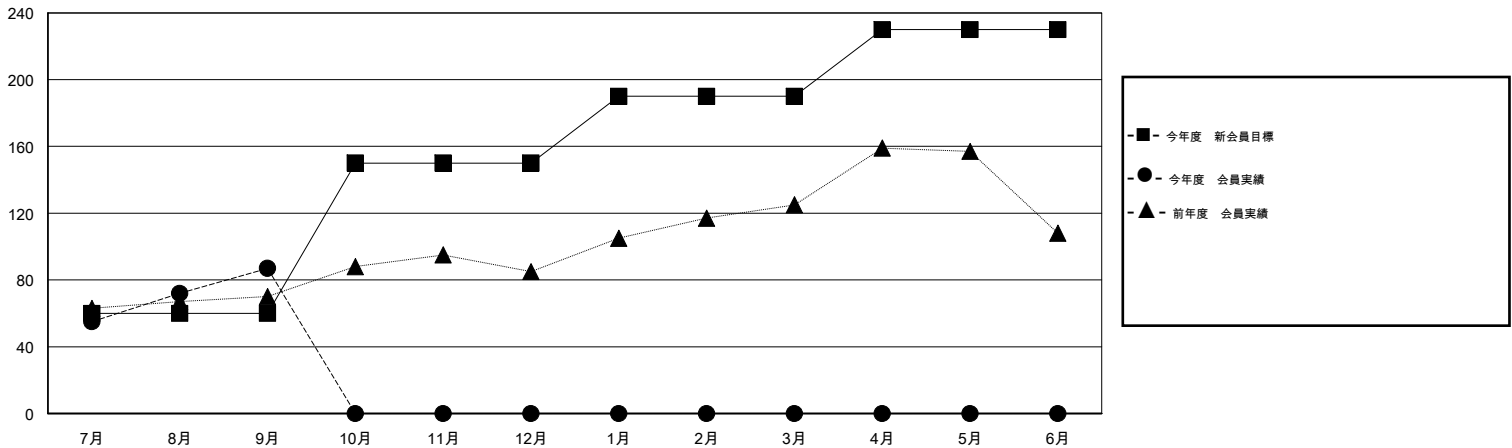

MONTHLY MEMBERSHIP PROGRESS REPORT

District 332 A

Results as of: 9/30/2014

GMT: Shoji Suzuki

地域 JAPAN

GMT会則地域 5-Jap

クラブ					名				
結果: 2014-2015					結果: 2014-2015				
四半期	新クラブ目標	新クラブ	解散クラブ	純増/減	四半期	新会員目標	チャーターメン バー/新会員	退会者	純増/減
7月/8月/9月	0	0	0	0	7月/8月/9月	60	117	30	87
10月/11月/12月	1	0	0	0	10月/11月/12月	90	0	0	0
1月/2月/3月	0	0	0	0	1月/2月/3月	40	0	0	0
4月/5月/6月	0	0	0	0	4月/5月/6月	40	0	0	0

新クラブ目標及び実績累計

会員目標及び実績累計

解散クラブ: 0	31 CLUBS OF 65 一名以上の新会員を登録	男女別	
		男性	1,656 (80.62%)
		女性	398 (19.38%)
退会者	健康診断データはこちら	家族会員	
物故会員		5	536
クラブ解散	0	世帯主	
その他	25	254	
合計	30	世帯主以外	
		282	